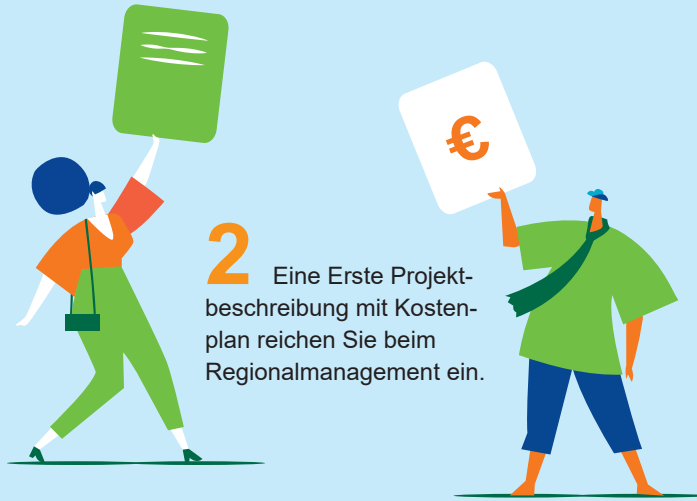

Stand

März 2023

Kofinanziert von der
Europäischen Union

Ministerium für Landwirtschaft
und Verbraucherschutz
des Landes Nordrhein-Westfalen

Projekte umsetzen mit LEADER

Von der Idee ...

1 Sie haben eine Idee für ein Projekt und kontaktieren das Regionalmanagement.

2 Eine Erste Projektbeschreibung mit Kostenplan reichen Sie beim Regionalmanagement ein.

4 Sie reichen den Förderantrag bei der Bezirksregierung ein. Dort wird Ihr Antrag geprüft. Wenn das Projekt förderfähig ist, bekommen Sie einen Zuwendungsbescheid.